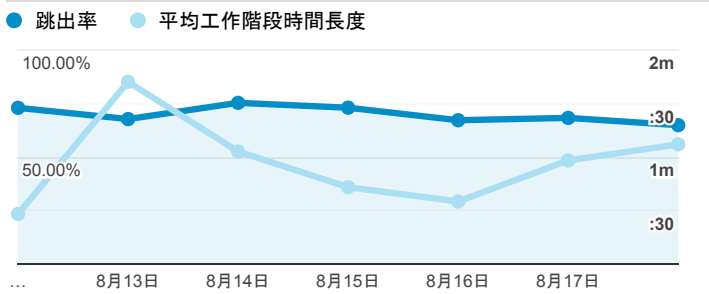

## 報表01\_訪客

2019年8月12日 - 2019年8月18日

所有使用者  
100.00% 個工作階段

### 平均造訪停留時間和單次造訪頁數

### 跳出率和平均造訪停留時間