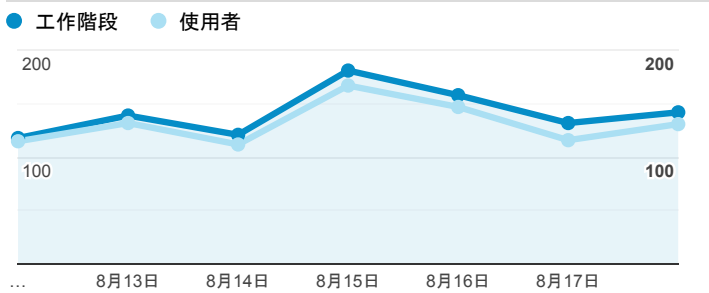

報表01_訪客

2019年8月12日 - 2019年8月18日

所有使用者
100.00% 個工作階段

平均造訪停留時間和單次造訪頁數

跳出率和平均造訪停留時間

造訪和不重複訪客

造訪和新造訪

造訪 (依裝置類別分組)

mobile desktop tablet

造訪地圖

造訪 (依瀏覽器分組)

造訪和新造訪率 (依行動裝置資訊分組)

造訪 (依語言分組)

語言 工作階段