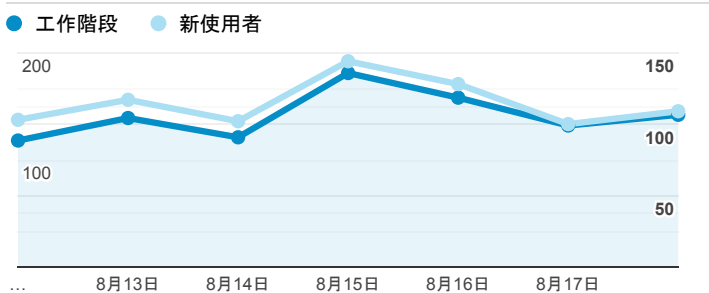

報表01_訪客

2019年8月12日 - 2019年8月18日

所有使用者
100.00% 個工作階段

平均造訪停留時間和單次造訪頁數

跳出率和平均造訪停留時間

造訪和不重複訪客

造訪和新造訪

造訪 (依裝置類別分組)

mobile desktop tablet

造訪地圖

造訪 (依瀏覽器分組)

造訪和新造訪率 (依行動裝置資訊分組)

造訪 (依語言分組)

語言 工作階段