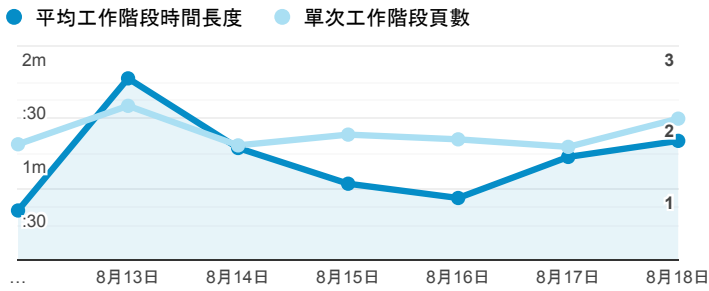

## 報表01\_訪客

2019年8月12日 - 2019年8月18日

所有使用者  
100.00% 個工作階段

### 平均造訪停留時間和單次造訪頁數

### 跳出率和平均造訪停留時間